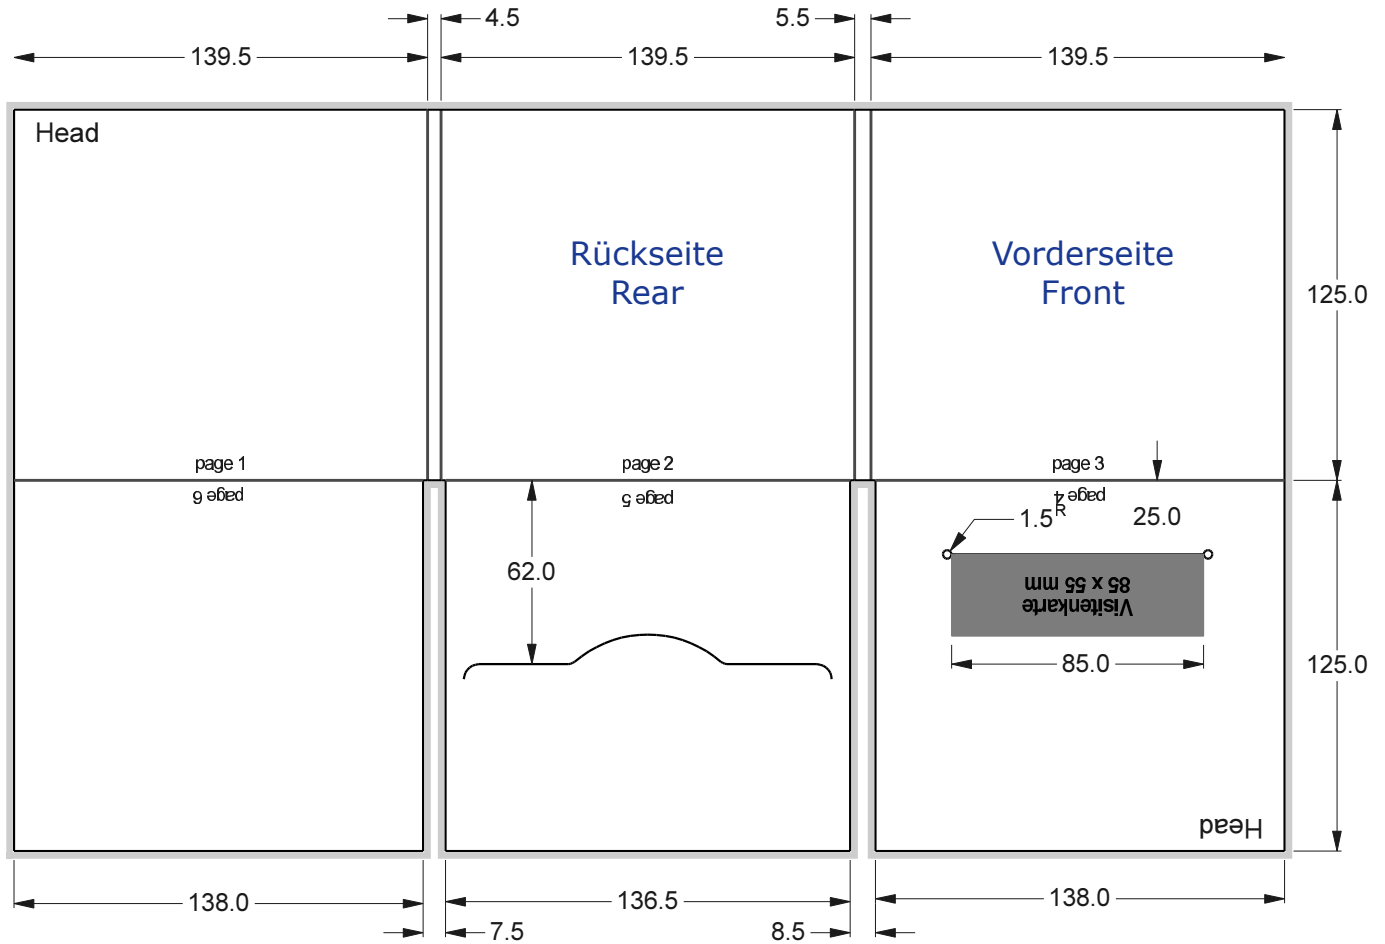

**ProfilePac 6-seitig für 1 CD/DVD  
 mit Visitenkartenstanzung  
 (für Visitenkarte 85 x 55 mm)  
 Format: 139,5 x 5,5 x 125 mm  
 300 gr/qm Chromokarton  
 Offsetdruck + UV Glanzlack**

**Produktinformationen zum ProfilePac**

■ = 3 mm Beschnitt/Überfüllung

**Ausführung**

- \* mit Sleeve (Tasche beidseitig geöffnet)
- \* mit Pocket (zwei- oder dreiseitig geschlossen)

**Booklet-Formate**

- \* in Schlitzstanzung / in Pocket / in Sleeve = 121 x 120 mm
- \* eingeklebt = 136 x 124 mm

**Booklet-Stärke**

- Booklets in Schlitzstanzung
- = max. 2,0 mm starkes Booklet
- 0,5 mm 2 - 6 Seiten / 1,0 mm 8 - 16 Seiten / 2,0 mm 20 - 24 Seiten

- Booklets in Taschen
- = max. 2,5 mm starkes Booklet
- 0,5 mm 2 - 6 Seiten / 1,0 mm 8 - 16 Seiten / 2,0 mm 20 - 24 Seiten / 2,5 mm 28 - 32 Seiten

**eingeklebte Booklets**

- eingeklebt = unbegrenzt
- Das Eigengewicht ist dabei zu berücksichtigen.
- 0,5 mm 2 - 6 Seiten / 1,0 mm 8 - 16 Seiten / 2,0 mm 20 - 24 Seiten / 2,5 mm 28 - 32 Seiten / 3,0 mm 36 - 52 Seiten
- (ab 48 Seiten sollte das Booklet klebegebunden sein)